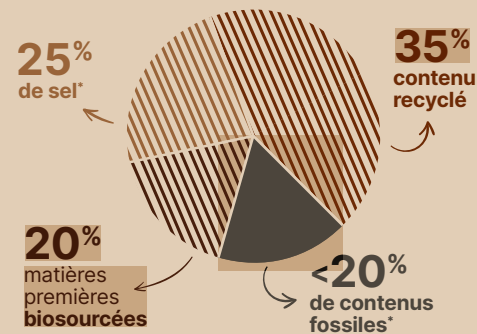

80%

Biosourcé,
Minéral &
Recyclé

Taralay Premium

L'incomparable

Gerflor®

Premium en éco-conception

80%

Biosourcé, Minéral & Recyclé

Taralay Premium intègre 20% de résidus végétaux de source responsable. Nous valorisons des déchets de soja mis au rebut par l'industrie de l'alimentation animale.

Résultat : moins de matières fossiles et moins de carbone.

* Le vinyle est fabriqué à partir de deux ingrédients principaux : le sel et l'éthylène.
** Basé sur l'analyse du cycle de vie certifiée à l'échelle de l'industrie pour un produit hétérogène moyen publié sur INIES.fr