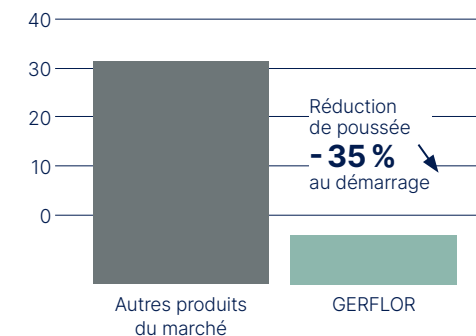

we care / we act

Premium en performances

35 ans de clients satisfaits

Durabilité incomparable

- Couche d'usure dans la masse
- Pressage sous 800 T
- Décors inaltérables

Haute résistance aux charges lourdes

- Double armature pour une excellente stabilité dimensionnelle
- Facilité de roulement

Baisse des coûts d'entretien

Qualité de l'air intérieur

- TCOV <10 µg/m³ (après 28 jours)
- Réglementation française : affichage sanitaire A+ / Floorscore® / M1
- Sans phthalate