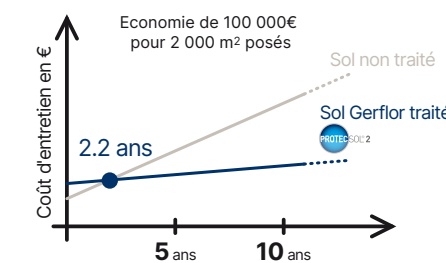

- Double armature pour une excellente stabilité dimensionnelle
- Facilité de roulement

Baisse des coûts d'entretien

Qualité de l'air intérieur

- TCOV <10 µg/m³ (après 28 jours)
- Réglementation française : affichage sanitaire A+ / Floorscore® / M1
- Sans phthalate