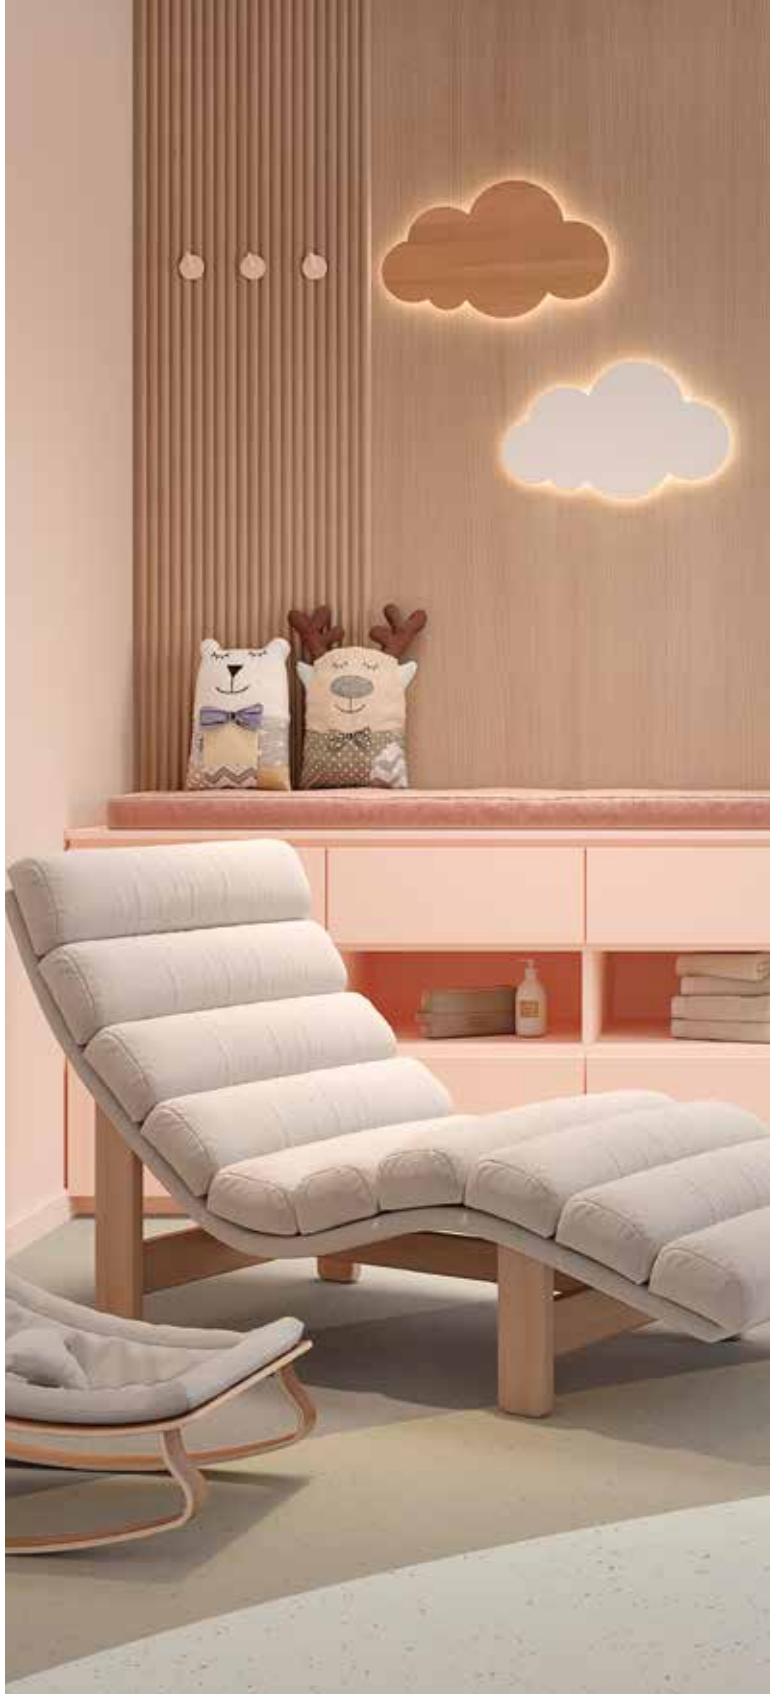

Cocoon

Un camaïeu apaisant qui sublime les fibres recyclées