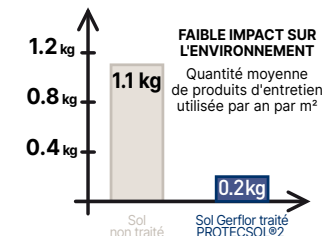

Barrière anti-tâches

Sol Gerflor avec Protecsol® 2

Autre sol

Test de tachage

Marqueur / Éosine / Bétadine Après nettoyage

Pas de métallisation nécessaire

= **ÉCONOMIE D'EAU & DE DÉTERGENT**

10x moins de produits de nettoyage sont nécessaires pour entretenir les sols Gerflor par rapport à un sol non traité.