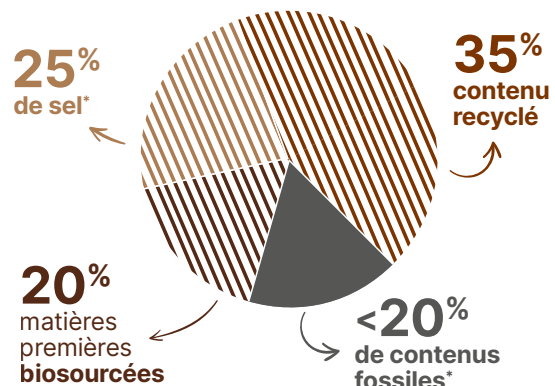

Nouvelle collection Taralay Premium

Des ingrédients plus durables

80%

Biosourcé, Minéral, & Recyclé

Taralay Premium intègre 20% de résidus végétaux de source responsable. Nous valorisons des déchets de soja mis au rebut par l'industrie de l'alimentation animale.

Résultat : moins de matières fossiles et moins de carbone.

Faible empreinte carbone

Grâce à sa nouvelle formule, Taralay Premium émet 35%** de CO₂ en moins que la moyenne des sols hétérogènes.

Un choix idéal pour décarboner vos projets.

100% recyclable

Tous les sols Gerflor sont éligibles au **programme de collecte et de recyclage Seconde Vie Gerflor**. Gerflor est leader du recyclage vinyle en France avec 70% des sols collectés (source syndicale 2022).